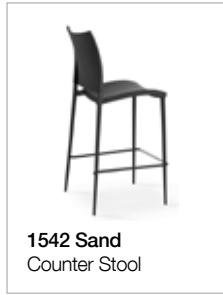

**Soft Leather:**

**Eco Leather:**

**Belt Leather:**

1540 Sand  
4 Leg Side Chair

1541 Sand  
4 Leg Arm Chair

1542 Sand  
Counter Stool

1542A  
Counter Stool w.arms

1100D  
Dolly Cart

**Pricing**

	A	B	C	D	E	F
aluminum	1093	2409	2787	2382	1822	2144
paint	1029	2333	2702	2271	1749	2071

**Pricing Categories:**

- A: Plastic
- B: Fabric
- C: Soft or Belt Leather
- D: Eco Leather
- E: Mesh
- F: COM