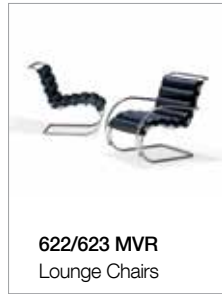

Mies Van der Rohe Collection

Gordon.

504 MVR
Chair

502MV/503MV MVR
Stool

914 MVR
Square Bench

915 MVR
Bench

916 MVR
Bench

913 MVR
Stool

91625 MVR
Table

622/623 MVR
Lounge Chairs

400L/500L
Lounge Chairs

Pricing / 504 MVR Tubular Sled Base Arm Chair

Pricing for graded upholstery:

<i>com</i>	<i>col</i>	<i>gr3</i>	<i>gr4</i>	<i>gr5</i>	<i>gr6</i>	<i>gr7</i>	<i>gr8</i>	<i>gr9</i>
1491	1640	1592	1641	1692	1742	1817	1892	2066