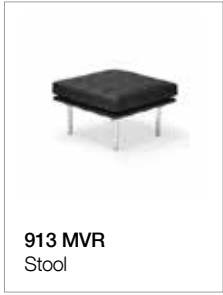

Mies Van der Rohe Collection

Gordon.

504 MVR
Chair

502MV/503MV MVR
Stool

914 MVR
Square Bench

915 MVR
Bench

916 MVR
Bench

913 MVR
Stool

91625 MVR
Table

622/623 MVR
Lounge Chairs

400L/500L
Lounge Chairs

Pricing / 504 MVR Tubular Sled Base Arm Chair

Pricing for graded upholstery:

<i>com</i>	<i>col</i>	<i>gr3</i>	<i>gr4</i>	<i>gr5</i>	<i>gr6</i>	<i>gr7</i>	<i>gr8</i>	<i>gr9</i>
1491	1640	1592	1641	1692	1742	1817	1892	2066

504 - side chair
\$ 1854 List
in standard 'OFC' black leather

502MV / 503MV - Counter and Bar stools

Dimensions:

503-30 MVR Bar Stool with Back
W 17.5" D 18" H 41" StH 30"

503-24 MVR Counter Stool w/Back
W 17.5" D 18" H 35" StH 24"