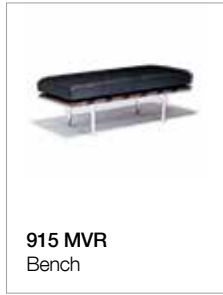

**Mies Van der Rohe Collection**

**Gordon.**

504 MVR  
Chair

502MV/503MV MVR  
Stool

914 MVR  
Square Bench

915 MVR  
Bench

916 MVR  
Bench

913 MVR  
Stool

91625 MVR  
Table

622/623 MVR  
Lounge Chairs

400L/500L  
Lounge Chairs

**Pricing / 504 MVR Tubular Sled Base Arm Chair**

**Pricing for graded upholstery:**

com	col	gr3	gr4	gr5	gr6	gr7	gr8	gr9
1491	1640	1592	1641	1692	1742	1817	1892	2066