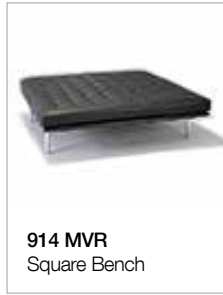

**Mies Van der Rohe Collection**

**Gordon.**

504 MVR  
Chair

502MV/503MV MVR  
Stool

914 MVR  
Square Bench

915 MVR  
Bench

916 MVR  
Bench

913 MVR  
Stool

91625 MVR  
Table

622/623 MVR  
Lounge Chairs

400L/500L  
Lounge Chairs

**Pricing / 504 MVR Tubular Sled Base Arm Chair**

**Pricing for graded upholstery:**

com	col	gr3	gr4	gr5	gr6	gr7	gr8	gr9
1491	1640	1592	1641	1692	1742	1817	1892	2066