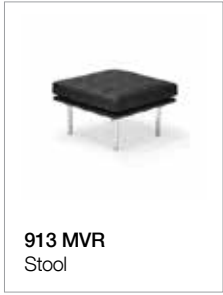

**Mies Van der Rohe Collection**

**Gordon.**

504 MVR  
Chair

502MV/503MV MVR  
Stool

914 MVR  
Square Bench

915 MVR  
Bench

916 MVR  
Bench

913 MVR  
Stool

91625 MVR  
Table

622/623 MVR  
Lounge Chairs

400L/500L  
Lounge Chairs

**Pricing / 504 MVR Tubular Sled Base Arm Chair**

**Pricing for graded upholstery:**

com	col	gr3	gr4	gr5	gr6	gr7	gr8	gr9
1491	1640	1592	1641	1692	1742	1817	1892	2066