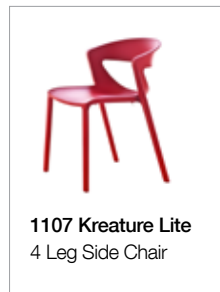

Front of Seat and Back Upholstery

	<i>com</i>	<i>col</i>	<i>gr3</i>	<i>gr4</i>	<i>gr5</i>	<i>gr6</i>	<i>gr7</i>	<i>gr8</i>	<i>gr9</i>
chrome	1067	1174	1117	1142	1168	1192	1230	1267	1307
paint	1222	1344	1272	1297	1323	1347	1385	1422	1462

Chrome Frame

\$882 List

Painted Frame

\$853 List

Also consider:

1107 Kreature Lite
4 Leg Side Chair

Kreature 1103 - 4 Leg Barstool

Dimensions:
21.25" W x 21.75" D x 39.75" H | Seat Ht 28.5"