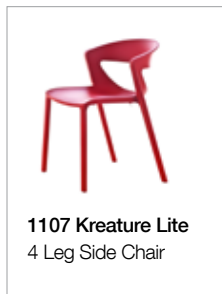

1104 Keature
Pedestal Base Chair

1105 Kreature
Task Chair

1103 Kreature
4 Leg Barstool

1106 Kreature
Pedestal Base Barstool

1108 Kreature
Sled Base Barstool

Pricing / Kreature 1104 - Pedestal Base Chair

Seat Only Upholstery

	<i>com</i>	<i>col</i>	<i>gr3</i>	<i>gr4</i>	<i>gr5</i>	<i>gr6</i>	<i>gr7</i>	<i>gr8</i>	<i>gr9</i>
chrome	1224	1346	1274	1299	1325	1349	1387	1424	1464

Front of Seat and Back Upholstery

	<i>com</i>	<i>col</i>	<i>gr3</i>	<i>gr4</i>	<i>gr5</i>	<i>gr6</i>	<i>gr7</i>	<i>gr8</i>	<i>gr9</i>
chrome	1340	1474	1390	1415	1441	1465	1503	1540	1580

Chrome Frame

\$1000 List

Also consider:

1107 Kreature Lite
4 Leg Side Chair

Kreature 1105- Task Chair

Dimensions:

21.25" W x 21.75" D x 29"- 34"H | Seat Ht 17.25"-22"

Frame: