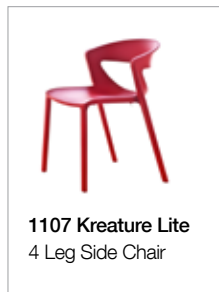

Front of Seat and Back Upholstery

	<i>com</i>	<i>col</i>	<i>gr3</i>	<i>gr4</i>	<i>gr5</i>	<i>gr6</i>	<i>gr7</i>	<i>gr8</i>	<i>gr9</i>
chrome	947	1042	997	1022	1048	1072	1110	1147	1187
paint	918	1010	968	993	1019	1043	1081	1118	1158

Chrome Frame

\$549 List

Painted Frame

\$520 List

Outdoor Frame

\$520 List

Also consider:

1107 Kreature Lite
4 Leg Side Chair