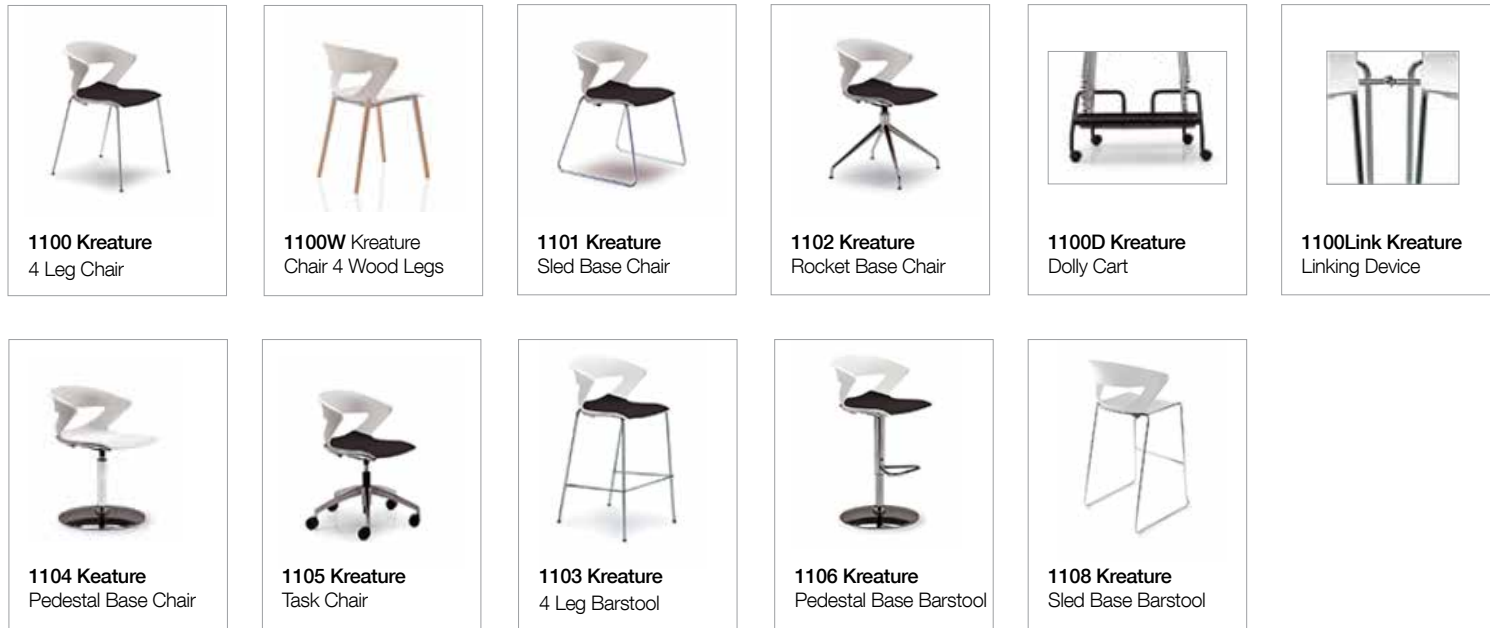

Kreature Collection

Gordon.

Pricing / Kreature 1102 - Rocket Base Chair

Seat Only Upholstery

	<i>com</i>	<i>col</i>	<i>gr3</i>	<i>gr4</i>	<i>gr5</i>	<i>gr6</i>	<i>gr7</i>	<i>gr8</i>	<i>gr9</i>
chrome	1107	1218	1157	1182	1208	1232	1270	1307	1347
paint	1078	1186	1128	1153	1179	1203	1241	1278	1318