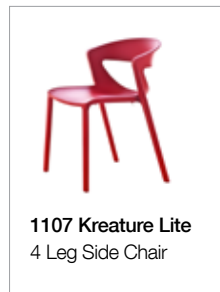

**Kreature 1102** - Rocket Base Chair

**Dimensions:**

21.25" W x 21.75" D x 30" H | Seat Ht 18.25'

**Frame:**

Frame available either painted in polished chrome, white or black. Swivel base.

**Seat Shell:**

**Kreature Collection**

**Gordon.**

**Pricing / Kreature 1102 - Rocket Base Chair**

**Seat Only Upholstery**

	<i>com</i>	<i>col</i>	<i>gr3</i>	<i>gr4</i>	<i>gr5</i>	<i>gr6</i>	<i>gr7</i>	<i>gr8</i>	<i>gr9</i>
chrome	1107	1218	1157	1182	1208	1232	1270	1307	1347
paint	1078	1186	1128	1153	1179	1203	1241	1278	1318

**Front of Seat and Back Upholstery**

	<i>com</i>	<i>col</i>	<i>gr3</i>	<i>gr4</i>	<i>gr5</i>	<i>gr6</i>	<i>gr7</i>	<i>gr8</i>	<i>gr9</i>
chrome	1067	1174	1117	1142	1168	1192	1230	1267	1307
paint	1222	1344	1272	1297	1323	1347	1385	1422	1462

**Chrome Frame**

\$882 List

**Painted Frame**

\$853 List

**Also consider:**

**1107 Kreature Lite**  
4 Leg Side Chair