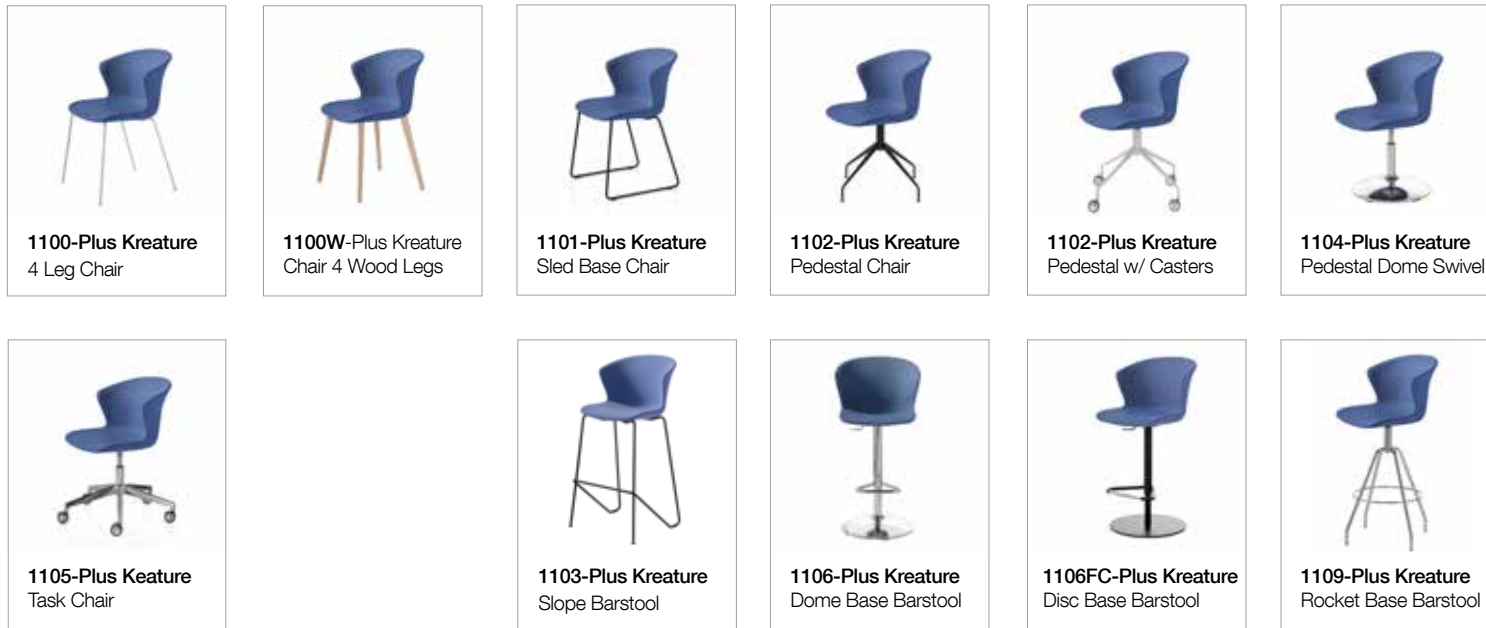

Kreature Plus Collection

Gordon.

Pricing / Kreature Plus 1109-Plus - Rocket Base Stool

List Pricing:

	<i>com</i>	<i>col</i>	<i>gr3</i>	<i>gr4</i>	<i>gr5</i>	<i>gr6</i>	<i>gr7</i>	<i>gr8</i>	<i>gr9</i>
chrome	1189	1308	1290	1339	1390	1440	1515	1590	1669