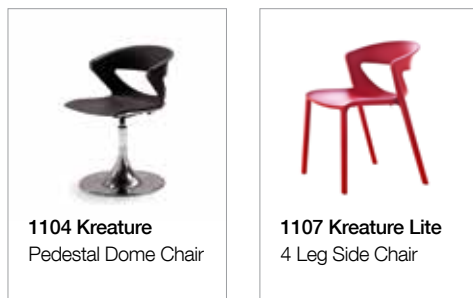

Kreature Plus Collection

Gordon.

Pricing / Kreature Plus 1106FC-Plus - Dome Base Stool

1100-Plus Kreature 4 Leg Chair 1100W-Plus Kreature Chair 4 Wood Legs 1101-Plus Kreature Sled Base Chair 1102-Plus Kreature Pedestal Chair 1102-Plus Kreature Pedestal w/ Casters 1104-Plus Kreature Pedestal Dome Swivel

1105-Plus Keature Task Chair 1103-Plus Kreature Slope Barstool 1106-Plus Kreature Dome Base Barstool 1106FC-Plus Kreature Disc Base Barstool 1109-Plus Kreature Rocket Base Barstool

List Pricing:

	<i>com</i>	<i>col</i>	<i>gr3</i>	<i>gr4</i>	<i>gr5</i>	<i>gr6</i>	<i>gr7</i>	<i>gr8</i>	<i>gr9</i>
chrome	1758	1934	1859	1908	1959	2009	2084	2159	2238
paint	1598	1758	1699	1748	1799	1849	1924	1999	2078

Also consider:

1104 Kreature Pedestal Dome Chair 1107 Kreature Lite 4 Leg Side Chair