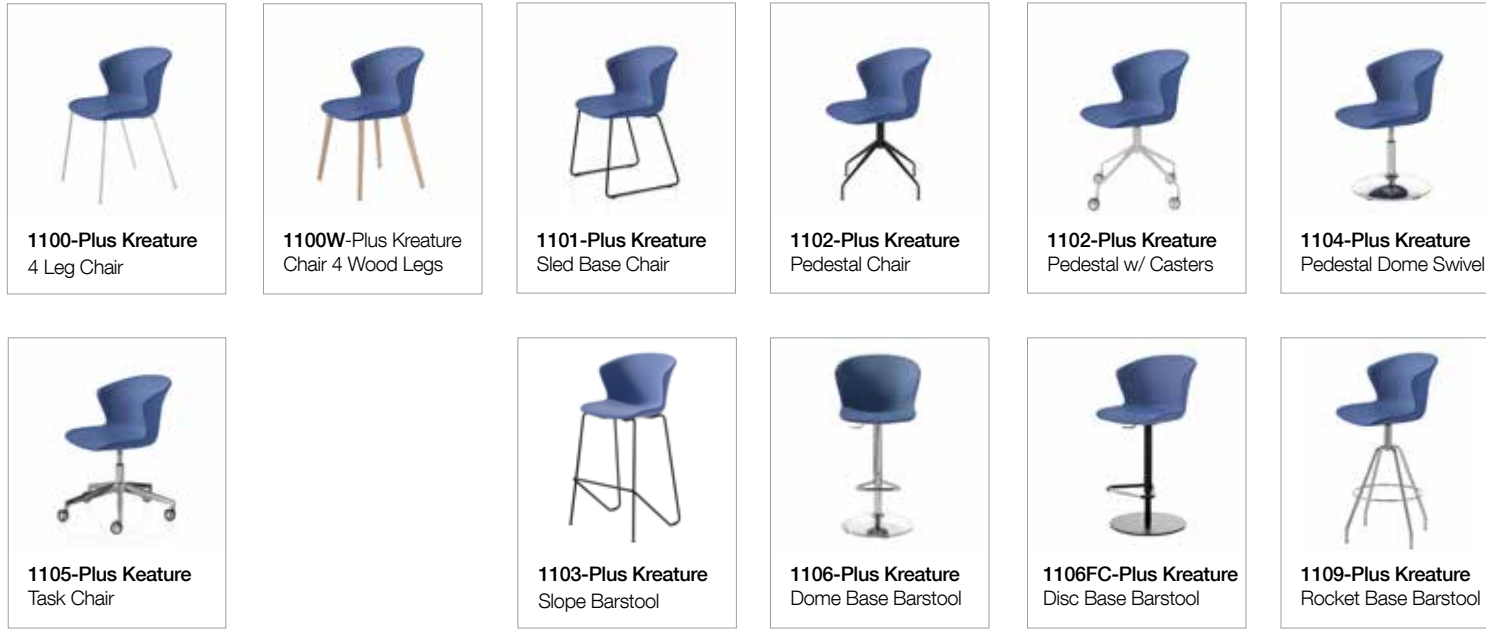

Kreature Plus Collection

Gordon.

Pricing / Kreature Plus 1103-Plus - Slope Base Stool

List Pricing:

| | <i>com</i> | <i>col</i> | <i>gr3</i> | <i>gr4</i> | <i>gr5</i> | <i>gr6</i> | <i>gr7</i> | <i>gr8</i> | <i>gr9</i> |
|--------|------------|------------|------------|------------|------------|------------|------------|------------|------------|
| chrome | 976 | 1074 | 1077 | 1126 | 1177 | 1227 | 1302 | 1377 | 1456 |
| paint | 962 | 1058 | 1063 | 1112 | 1163 | 1213 | 1288 | 1363 | 1442 |