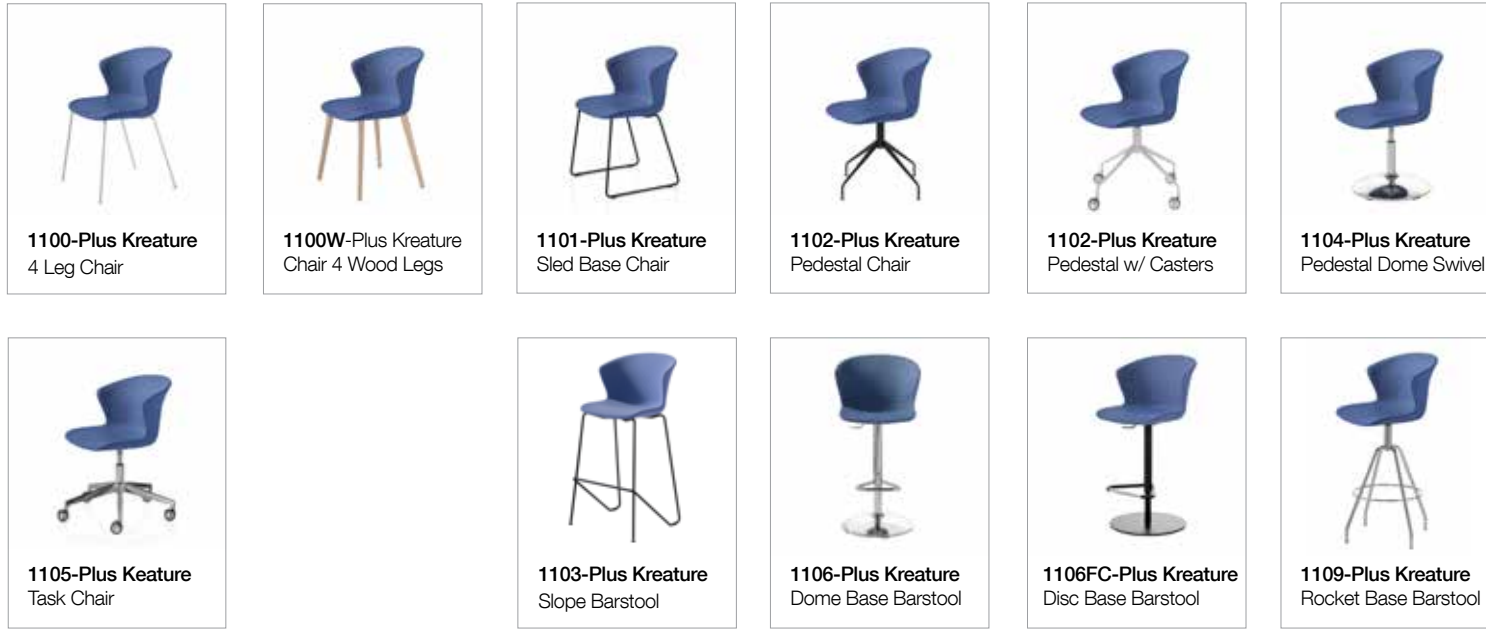

**Kreature Plus Collection**

**Gordon.**

**Also consider:**

**Pricing / Kreature Plus 1102-Plus - Pedestal Swivel Base Chair**

**List Pricing - Pedestal:**

	com	col	gr3	gr4	gr5	gr6	gr7	gr8	gr9
chrome	1020	1122	1121	1170	1221	1271	1346	1421	1500
paint	1056	1162	1157	1206	1257	1307	1382	1457	1536