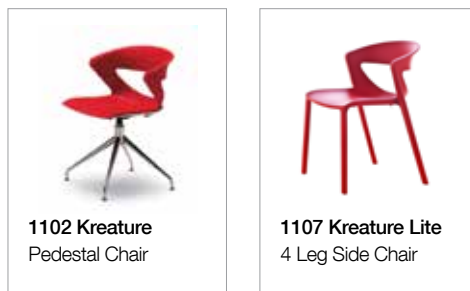

**Kreature Plus Collection**

**Gordon.**

**Also consider:**

**Pricing / Kreature Plus 1102-Plus - Pedestal Swivel Base Chair**

**List Pricing - Pedestal:**

	com	col	gr3	gr4	gr5	gr6	gr7	gr8	gr9
chrome	1020	1122	1121	1170	1221	1271	1346	1421	1500
paint	1056	1162	1157	1206	1257	1307	1382	1457	1536