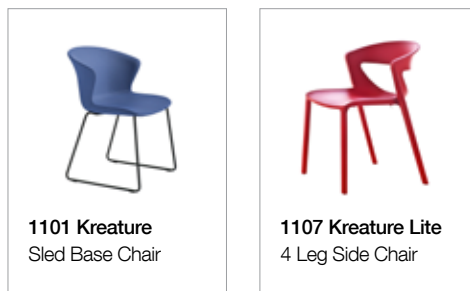

# Kreature Plus

**Kreature 1101 Plus - Sled Base Chair**

**Dimensions:**

21.25" W x 21.75" D x 30" H | Seat Ht 18.25'

**Frame:**

Frame available polished chrome or either painted white or black or aluminum color. Natural European beechwood available as well.

**Kreature Plus Collection**

**Gordon.**

**Also consider:**

**Pricing / Kreature Plus 1101-Plus - Sled Base Chair**

**List Pricing:**

	<i>com</i>	<i>col</i>	<i>gr3</i>	<i>gr4</i>	<i>gr5</i>	<i>gr6</i>	<i>gr7</i>	<i>gr8</i>	<i>gr9</i>
chrome	953	1048	1054	1103	1154	1204	1279	1354	1433
paint	960	1056	1061	1110	1161	1211	1286	1361	1440