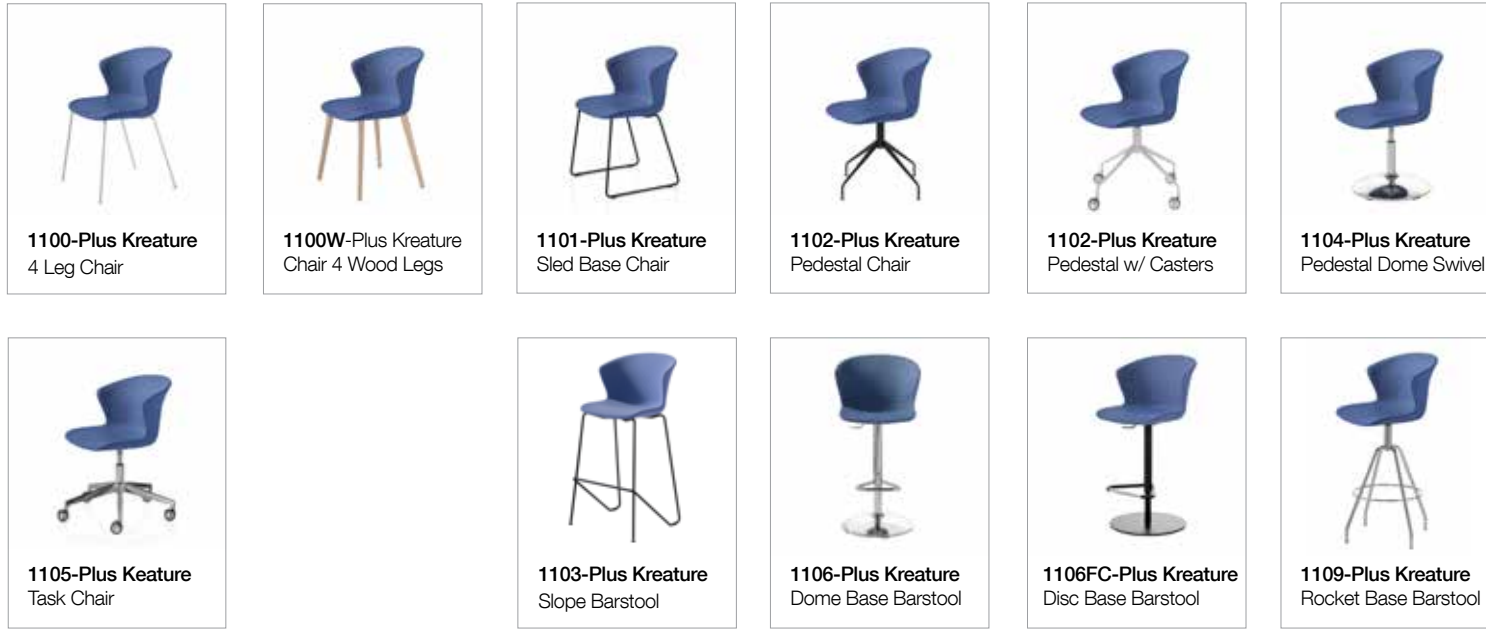

**Kreature Plus Collection**

**Gordon.**

**Also consider:**

**Pricing / Kreature Plus 1101-Plus - Sled Base Chair**

**List Pricing:**

	<i>com</i>	<i>col</i>	<i>gr3</i>	<i>gr4</i>	<i>gr5</i>	<i>gr6</i>	<i>gr7</i>	<i>gr8</i>	<i>gr9</i>
chrome	953	1048	1054	1103	1154	1204	1279	1354	1433
paint	960	1056	1061	1110	1161	1211	1286	1361	1440