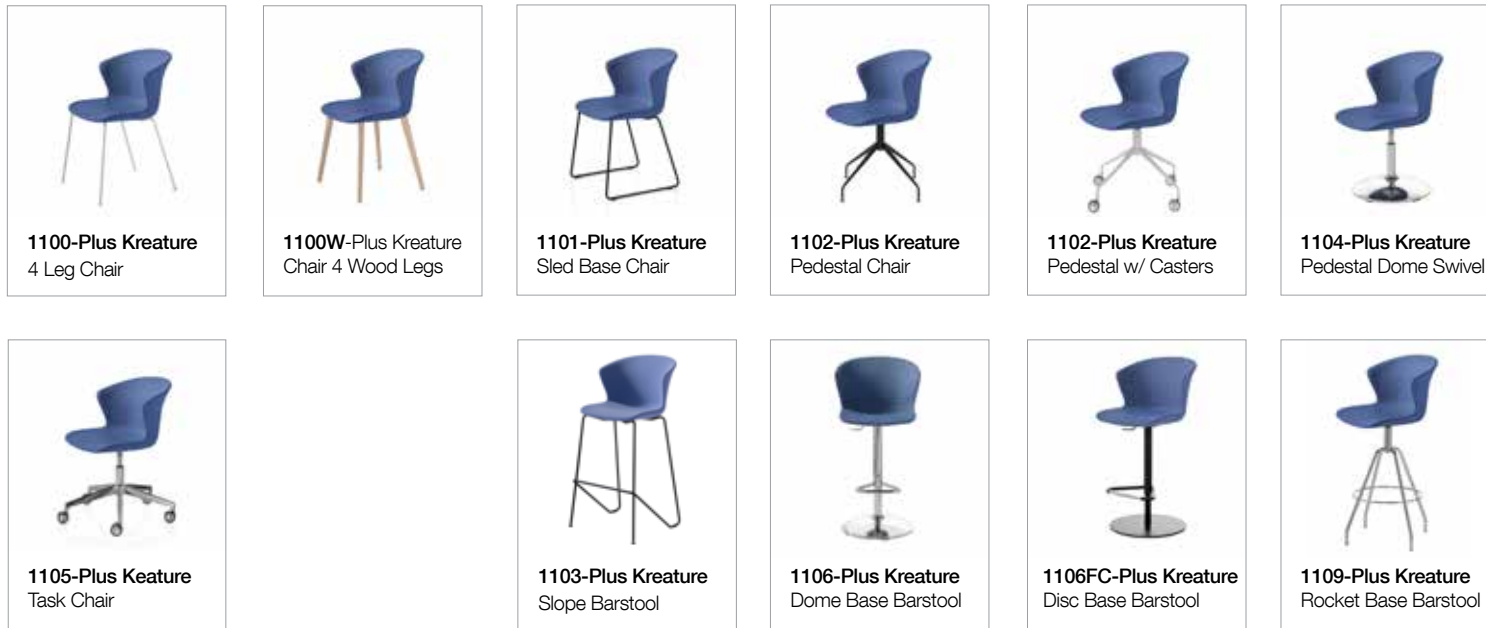

**Kreature Plus Collection**

**Gordon.**

**Pricing / Kreature Plus 1100-Plus - 4 Leg Chair**

**List Pricing:**

|        | <i>com</i> | <i>col</i> | <i>gr3</i> | <i>gr4</i> | <i>gr5</i> | <i>gr6</i> | <i>gr7</i> | <i>gr8</i> | <i>gr9</i> |
|--------|------------|------------|------------|------------|------------|------------|------------|------------|------------|
| chrome | 929        | 1022       | 1030       | 1079       | 1130       | 1180       | 1255       | 1330       | 1409       |
| paint  | 922        | 1014       | 1023       | 1072       | 1123       | 1173       | 1248       | 1323       | 1402       |